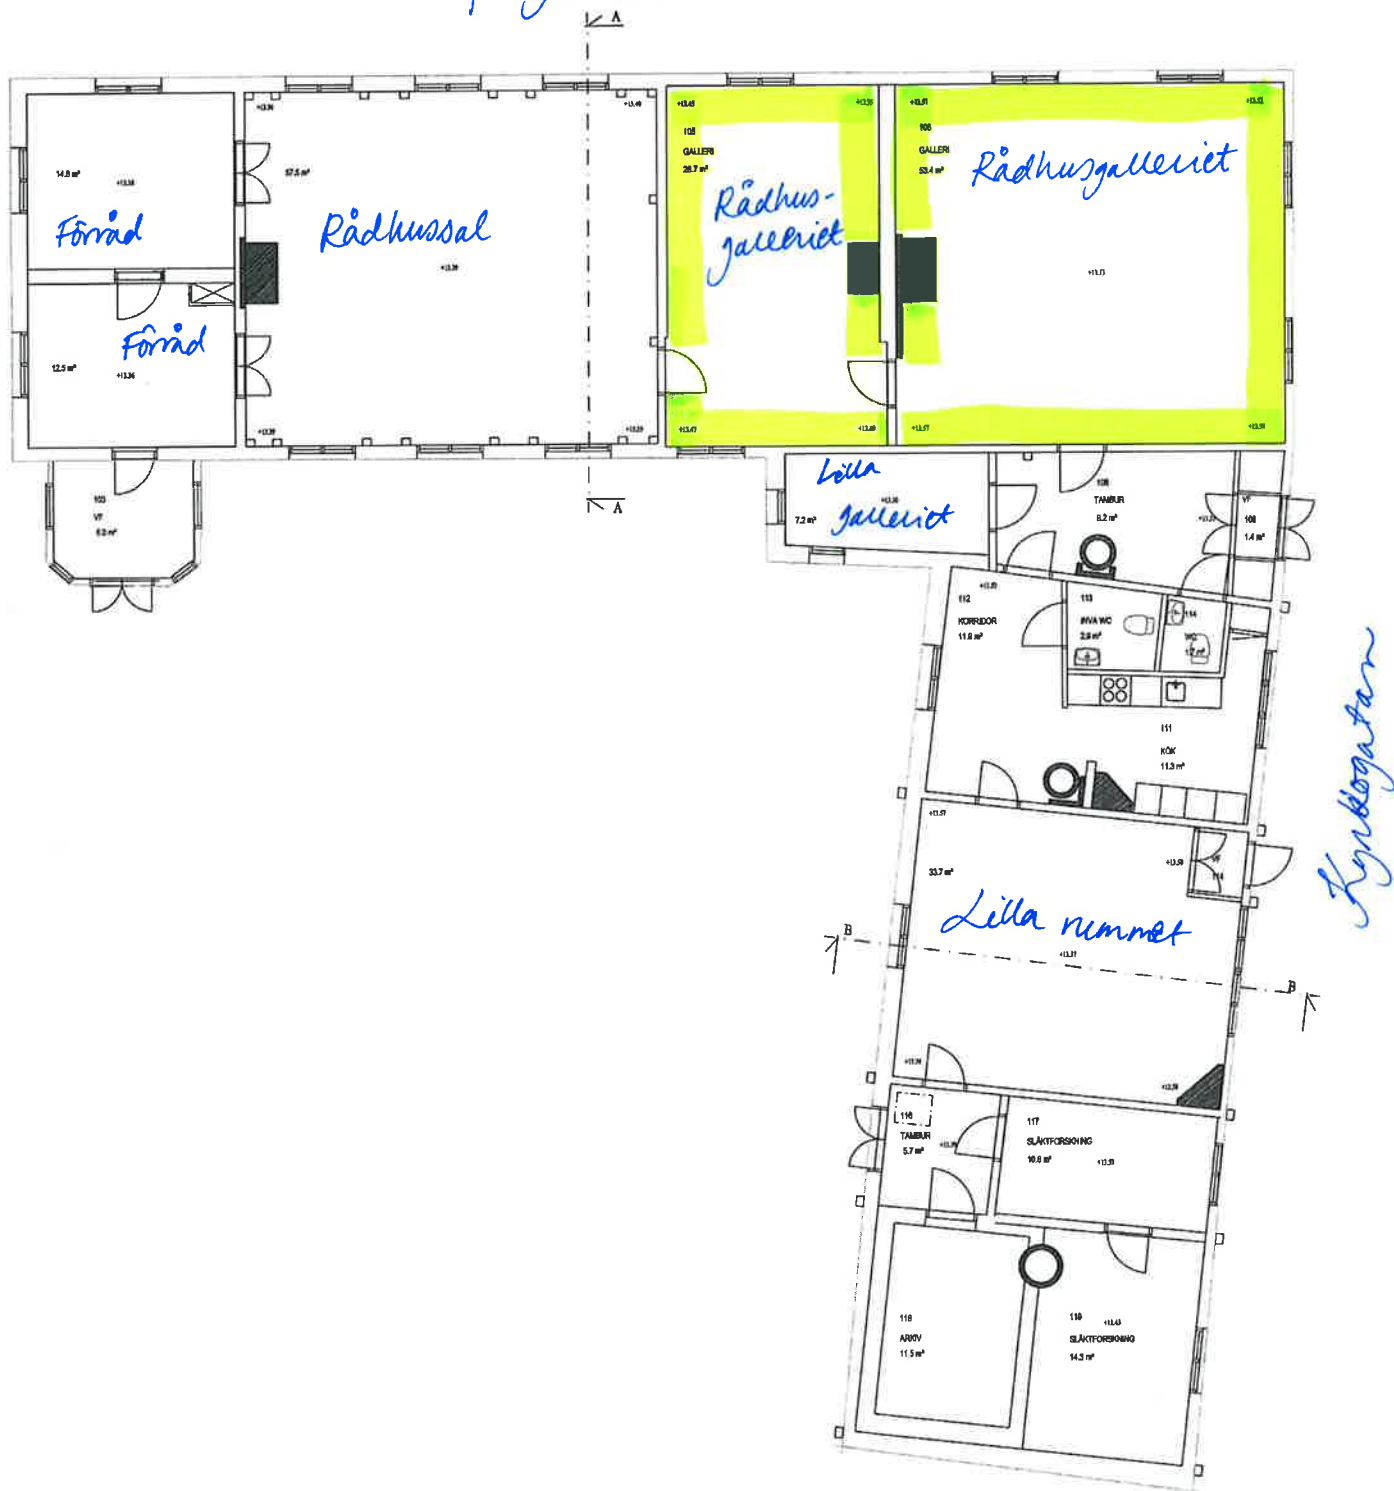

Solleftegatan

Kyrkogatan

Rådhuset 21.11 2013
Skala 1:100
Ritare: Märta Lindström